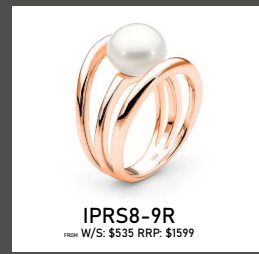

STAND 4
9ct Freshwater Round Stud Stand 5-10mm
W/S: \$677 RRP: \$2036

STAND 2
9ct Freshwater Button Stud Stand 7-12mm
W/S: \$496 RRP: \$1488

Strands

Gold Rings

Bracelets

 <p>IP95-BANGLE W/S: \$69 RRP: \$199</p>	 <p>IP230-BC W/S: \$59 RRP: \$179</p>	 <p>IP313-BW W/S: \$10 RRP: \$29.95</p>	 <p>IP313-BM W/S: \$10 RRP: \$29.95</p>	 <p>IP248-BLK W/S: \$25 RRP: \$75</p>
 <p>IP314-PB14 W/S: \$23 RRP: \$69</p>	 <p>IP411-B19 W/S: \$23 RRP: \$69</p>	 <p>MF89-W-B W/S: \$43 RRP: \$129</p>	 <p>SP195B W/S: \$20 RRP: \$60</p>	 <p>IKE02 W/S: \$155 RRP: \$465</p>