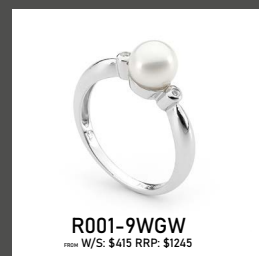

STAND 4
9ct Freshwater Round Stud Stand 5-10mm
W/S: \$677 RRP: \$2036

STAND 2
9ct Freshwater Button Stud Stand 7-12mm
W/S: \$496 RRP: \$1488

Strands

Gold Rings

Bracelets

 <p>IP95-BANGLE W/S: \$69 RRP: \$199</p>	 <p>IP230-BC W/S: \$59 RRP: \$179</p>	 <p>IP313-BW W/S: \$10 RRP: \$29.95</p>	 <p>IP313-BM W/S: \$10 RRP: \$29.95</p>	 <p>IP248-BLK W/S: \$25 RRP: \$75</p>
 <p>IP314-PB14 W/S: \$23 RRP: \$69</p>	 <p>IP411-B19 W/S: \$23 RRP: \$69</p>	 <p>MF89-W-B W/S: \$43 RRP: \$129</p>	 <p>SP195B W/S: \$20 RRP: \$60</p>	 <p>IKE02 W/S: \$155 RRP: \$465</p>