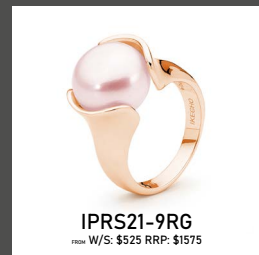

STAND 4
9ct Freshwater Round Stud Stand 5-10mm
W/S: \$677 RRP: \$2036

STAND 2
9ct Freshwater Button Stud Stand 7-12mm
W/S: \$496 RRP: \$1488

Strands

Gold Rings

Bracelets

 <p>IP95-BANGLE W/S: \$69 RRP: \$199</p>	 <p>IP230-BC W/S: \$59 RRP: \$179</p>	 <p>IP313-BW W/S: \$10 RRP: \$29.95</p>	 <p>IP313-BM W/S: \$10 RRP: \$29.95</p>	 <p>IP248-BLK W/S: \$25 RRP: \$75</p>
 <p>IP314-PB14 W/S: \$23 RRP: \$69</p>	 <p>IP411-B19 W/S: \$23 RRP: \$69</p>	 <p>MF89-W-B W/S: \$43 RRP: \$129</p>	 <p>SP195B W/S: \$20 RRP: \$60</p>	 <p>IKE02 W/S: \$155 RRP: \$465</p>