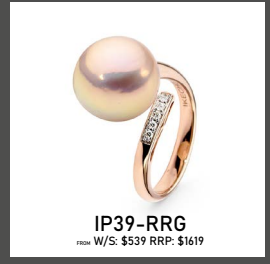

STAND 4
9ct Freshwater Round Stud Stand 5-10mm
W/S: \$677 RRP: \$2036

STAND 2
9ct Freshwater Button Stud Stand 7-12mm
W/S: \$496 RRP: \$1488

Strands

Gold Rings

Bracelets

 <p>IP95-BANGLE W/S: \$69 RRP: \$199</p>	 <p>IP230-BC W/S: \$59 RRP: \$179</p>	 <p>IP313-BW W/S: \$10 RRP: \$29.95</p>	 <p>IP313-BM W/S: \$10 RRP: \$29.95</p>	 <p>IP248-BLK W/S: \$25 RRP: \$75</p>
 <p>IP314-PB14 W/S: \$23 RRP: \$69</p>	 <p>IP411-B19 W/S: \$23 RRP: \$69</p>	 <p>MF89-W-B W/S: \$43 RRP: \$129</p>	 <p>SP195B W/S: \$20 RRP: \$60</p>	 <p>IKE02 W/S: \$155 RRP: \$465</p>